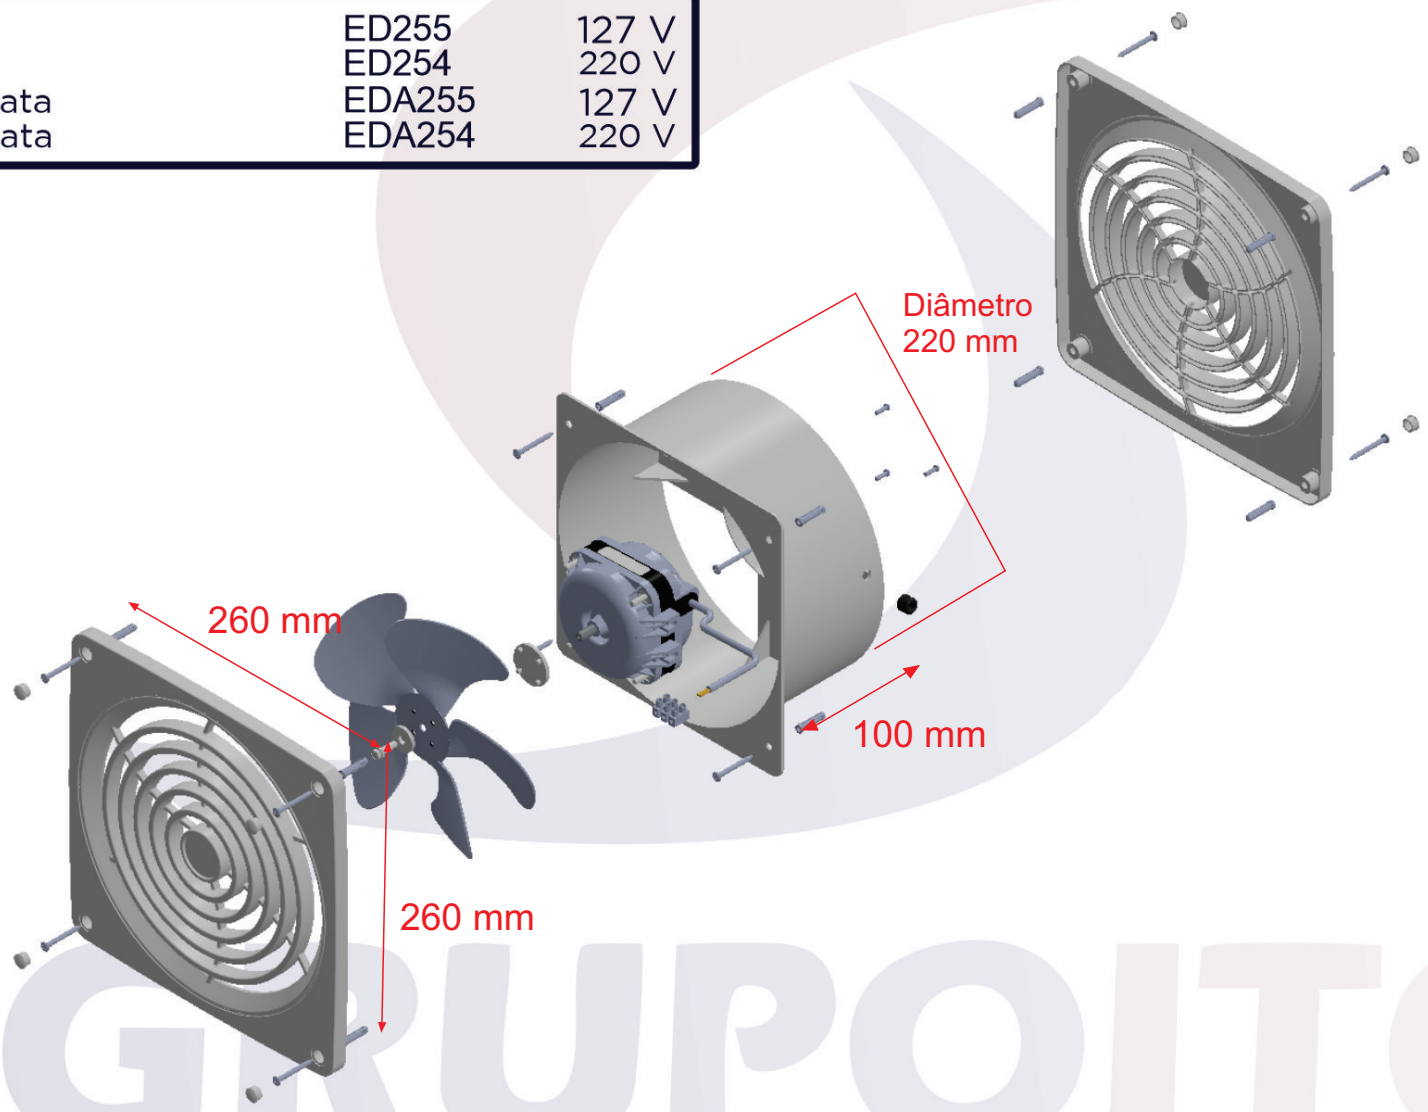

EXAUSTOR ITC TOP

Modelo

ITC TOP	ED255	127 V
ITC TOP	ED254	220 V
ITC TOP Prata	EDA255	127 V
ITC TOP Prata	EDA254	220 V

GRUPOITC