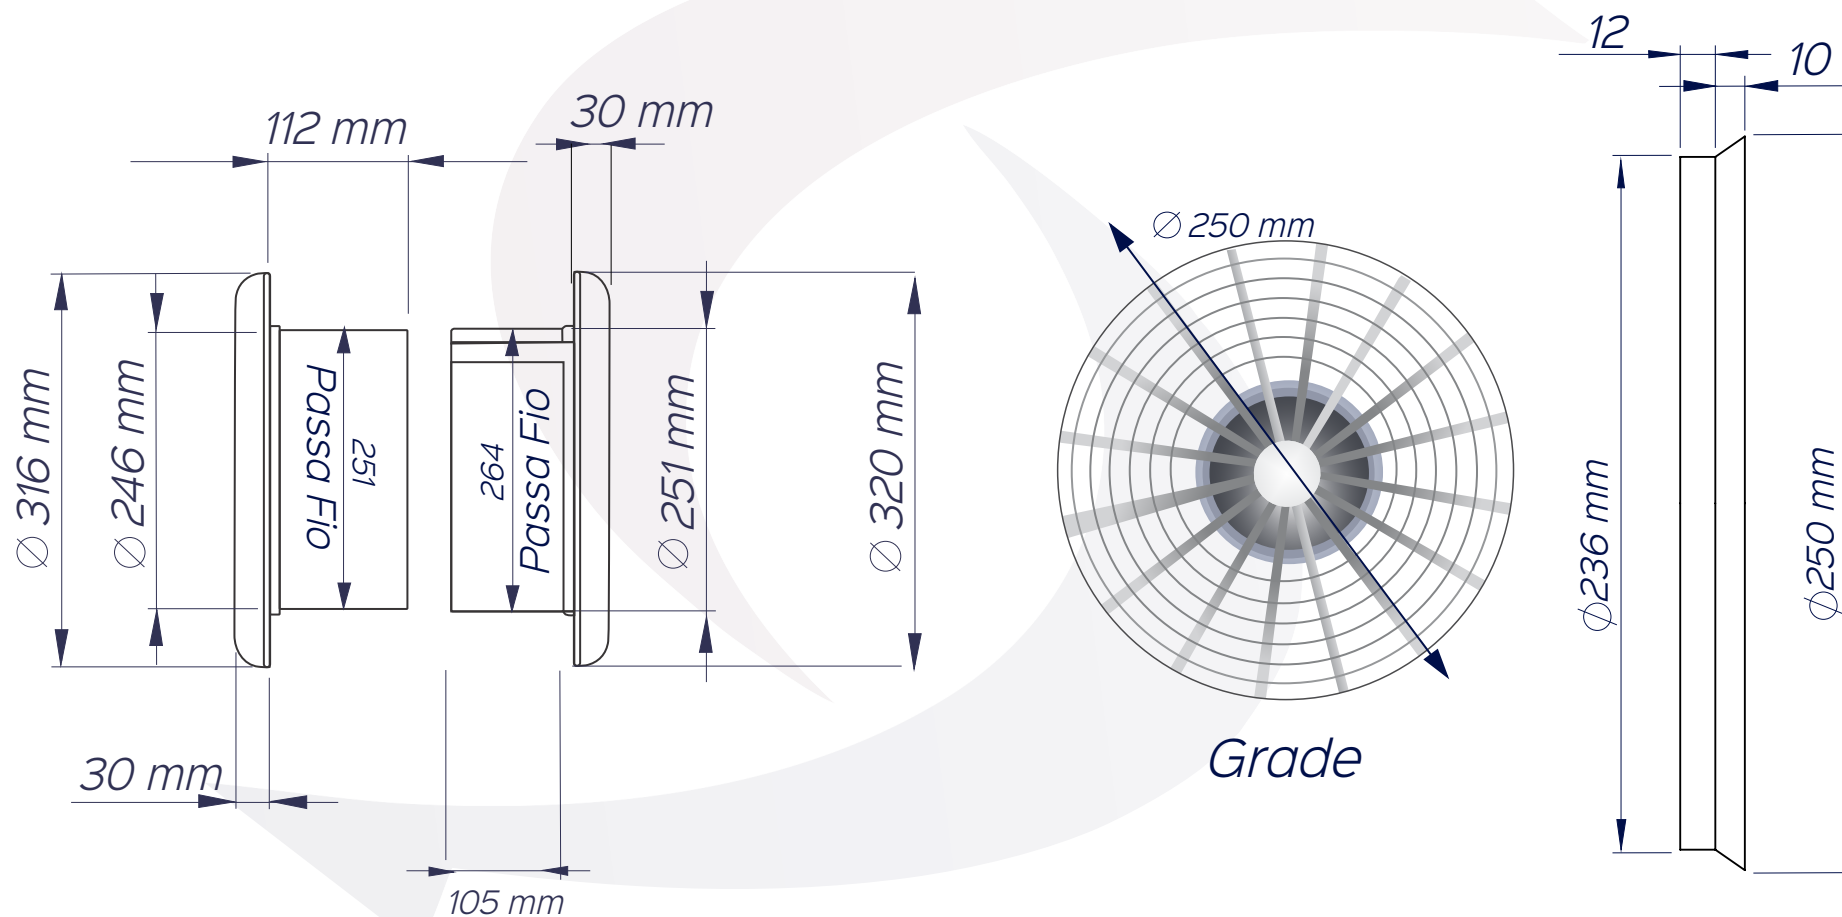

EXAUSTOR TRADICIONAL COM TAMPA

GRUPOITC