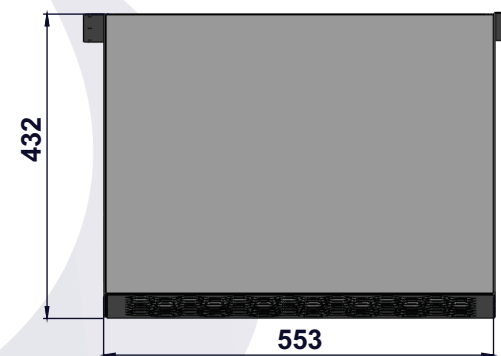

PROTETOR DE AR CONDICIONADO PA008

AREA ÚTIL INTERNA

DETALHE