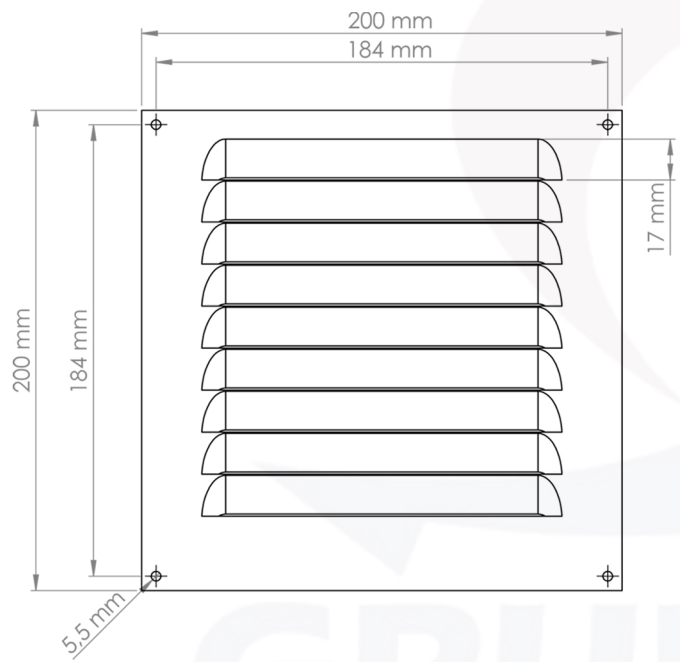

# GR 20X20 ALUMÍNIO COM TELA

Material - Alumínio

Área de abertura - 103 cm<sup>2</sup>

GRUPOITC