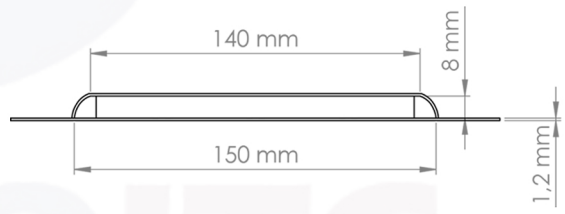

# GR 20X20 ALUMÍNIO COM TELA

Material - Alumínio

Área de abertura - 103 cm<sup>2</sup>

GRUPOITC