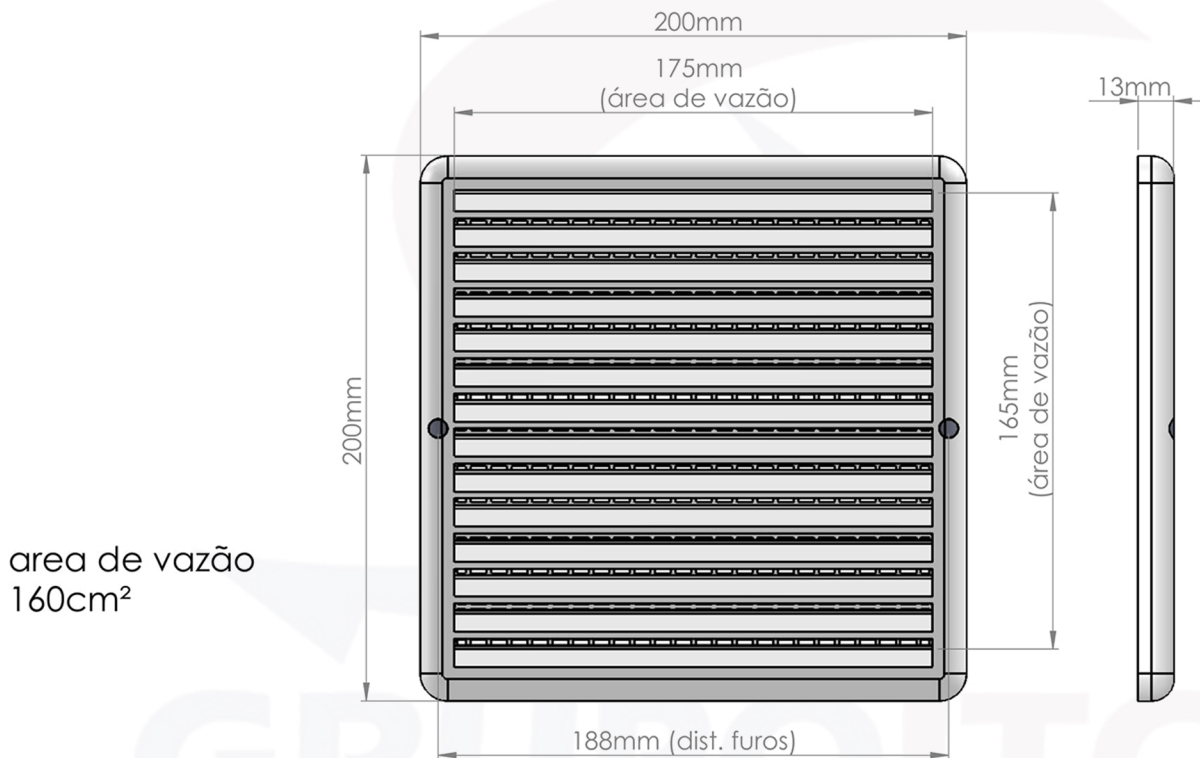

GQ 20X20 COM TELA

GRUPOITC