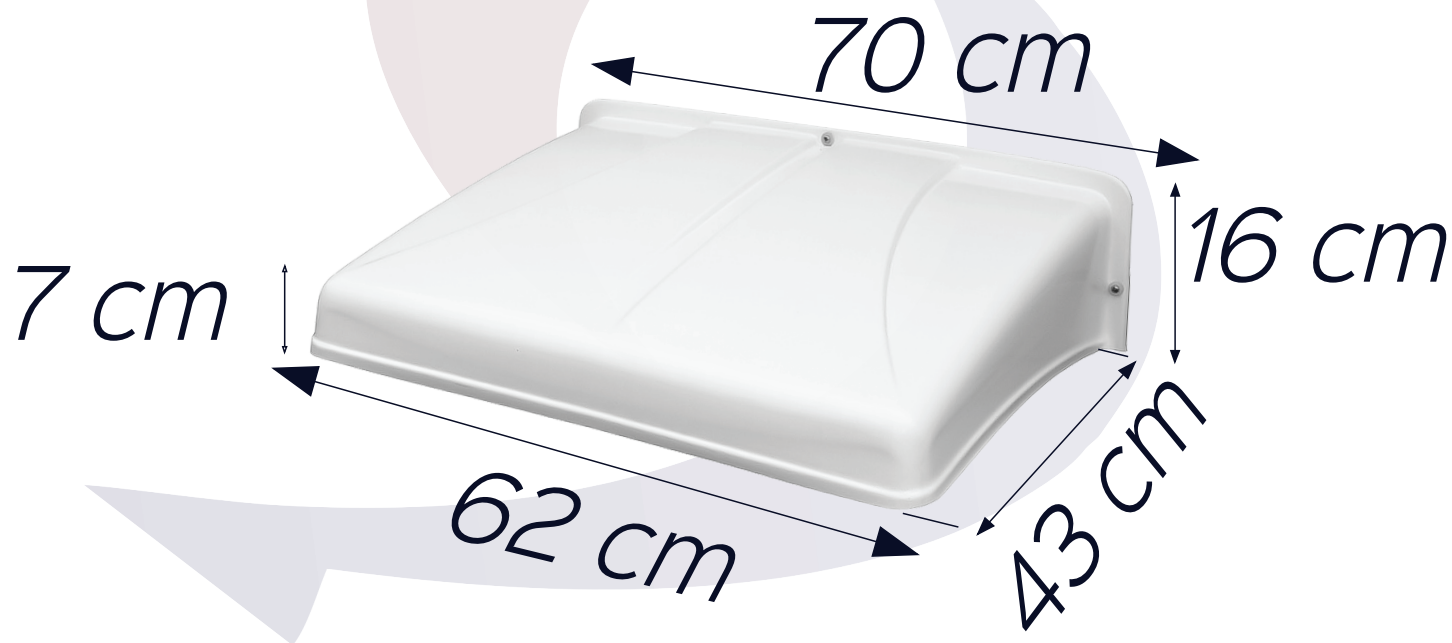

**TELHADINHO PARA
AR CONDICIONADO**

GRUPOITC

Material: Plástico PSAI
Pintura Externa: Branco
Pintura Interna: Branco