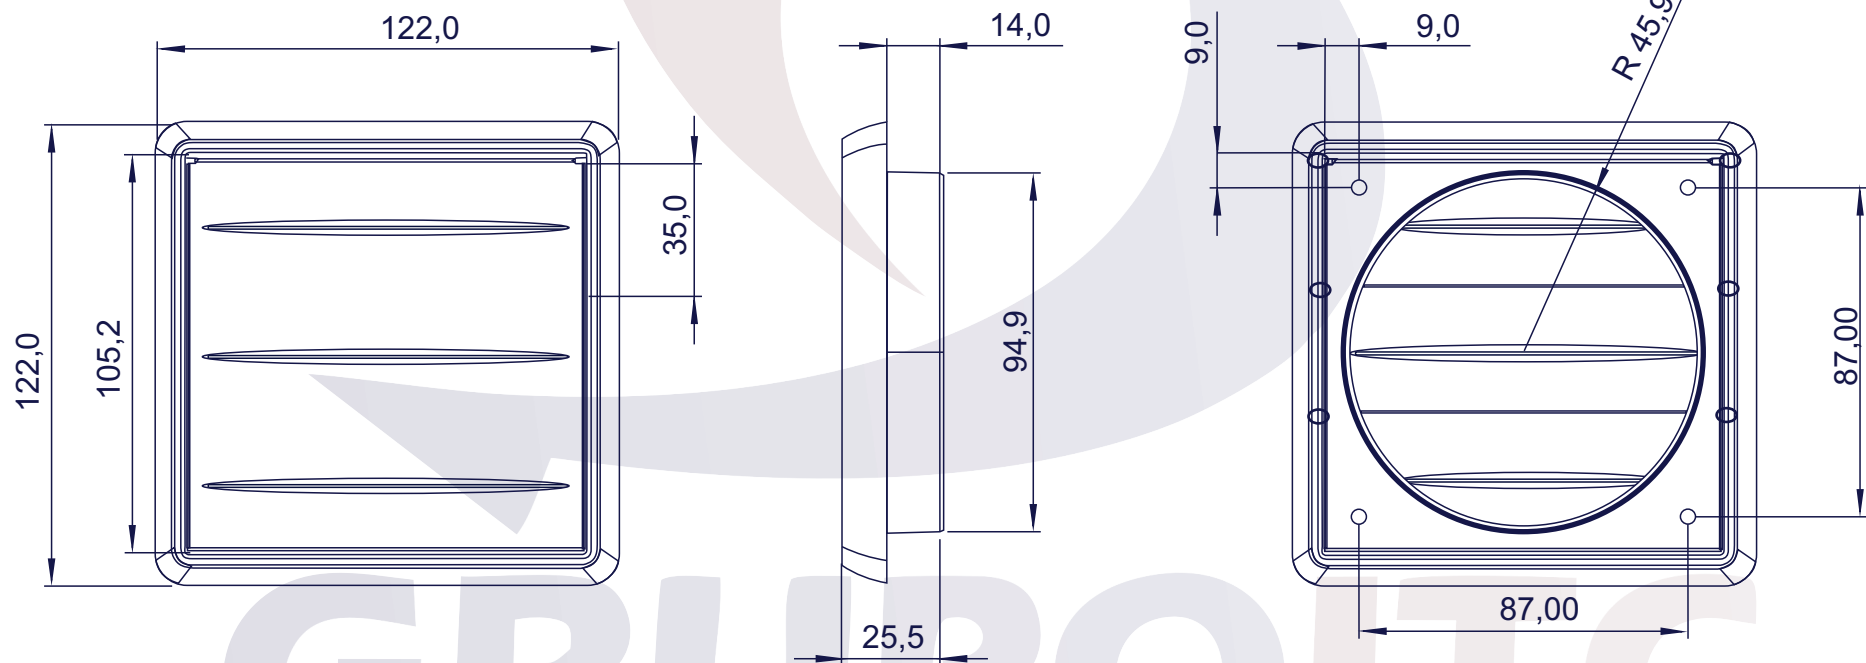

GRADE COM ALETAS MÓVEIS 100 MM

GRUPOITC