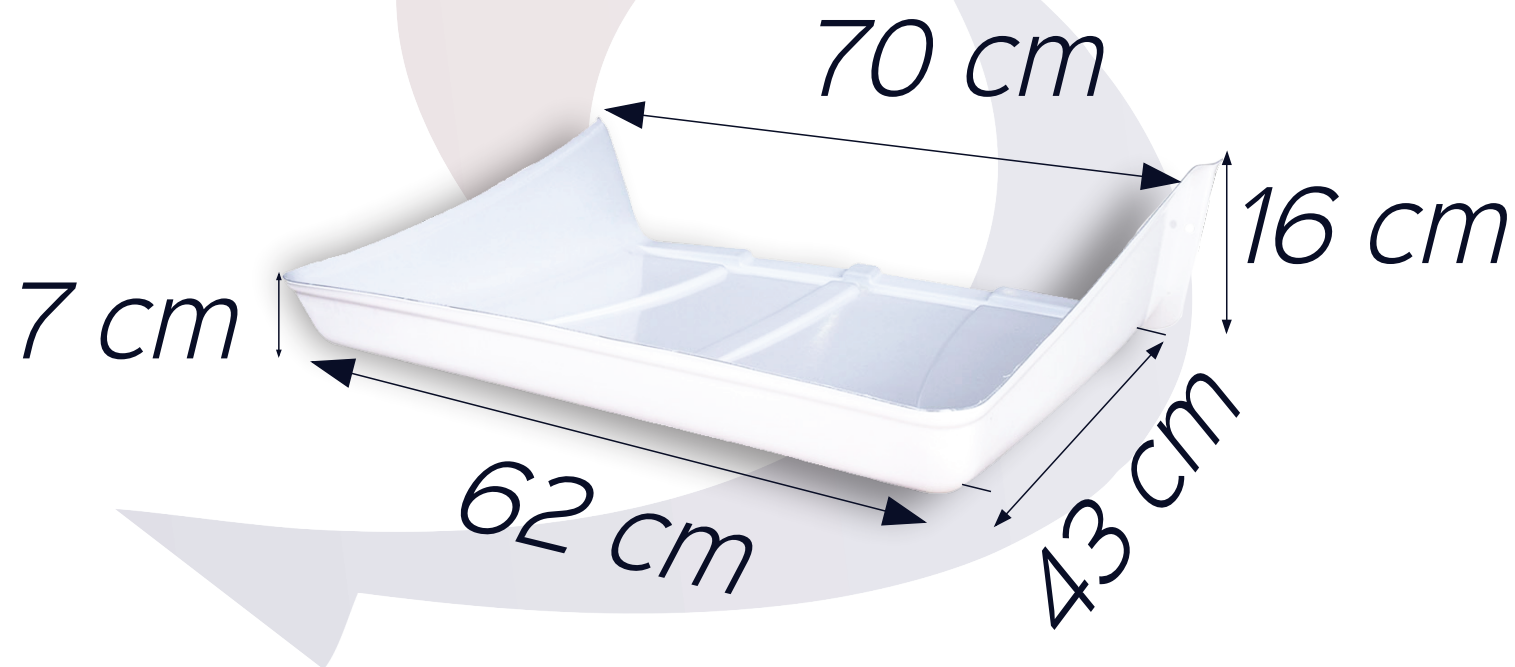

**BANDEJA PARA
AR CONDICIONADO**

GRUPOITC

Material: Plástico PSAI
Pintura Externa: Branco
Pintura Interna: Branco