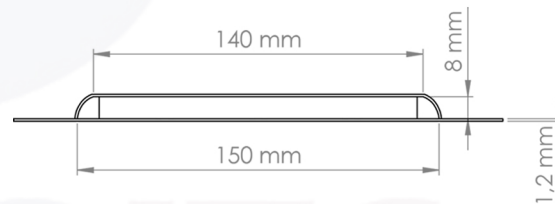

# GR 20X20 ALUMÍNIO

Material - Alumínio

Área de abertura - 103 cm<sup>2</sup>

GRUPOITC