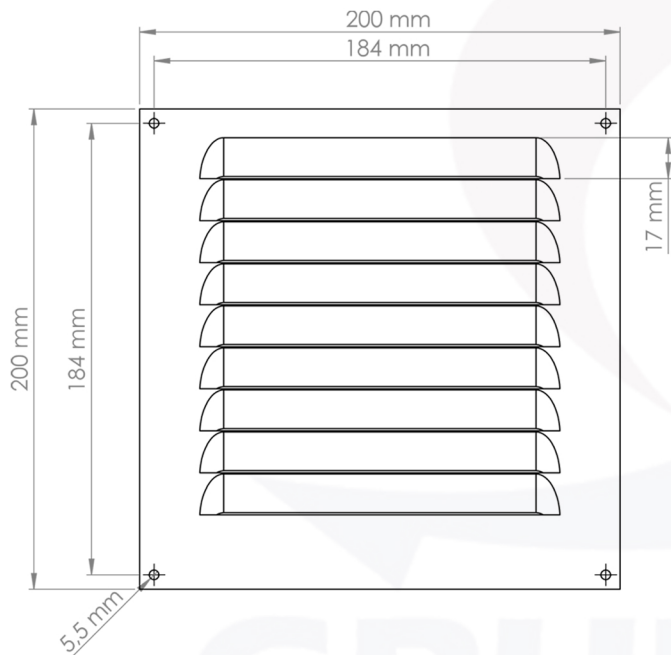

# GR 20X20 ALUMÍNIO

Material - Alumínio

Área de abertura - 103 cm<sup>2</sup>

GRUPOITC