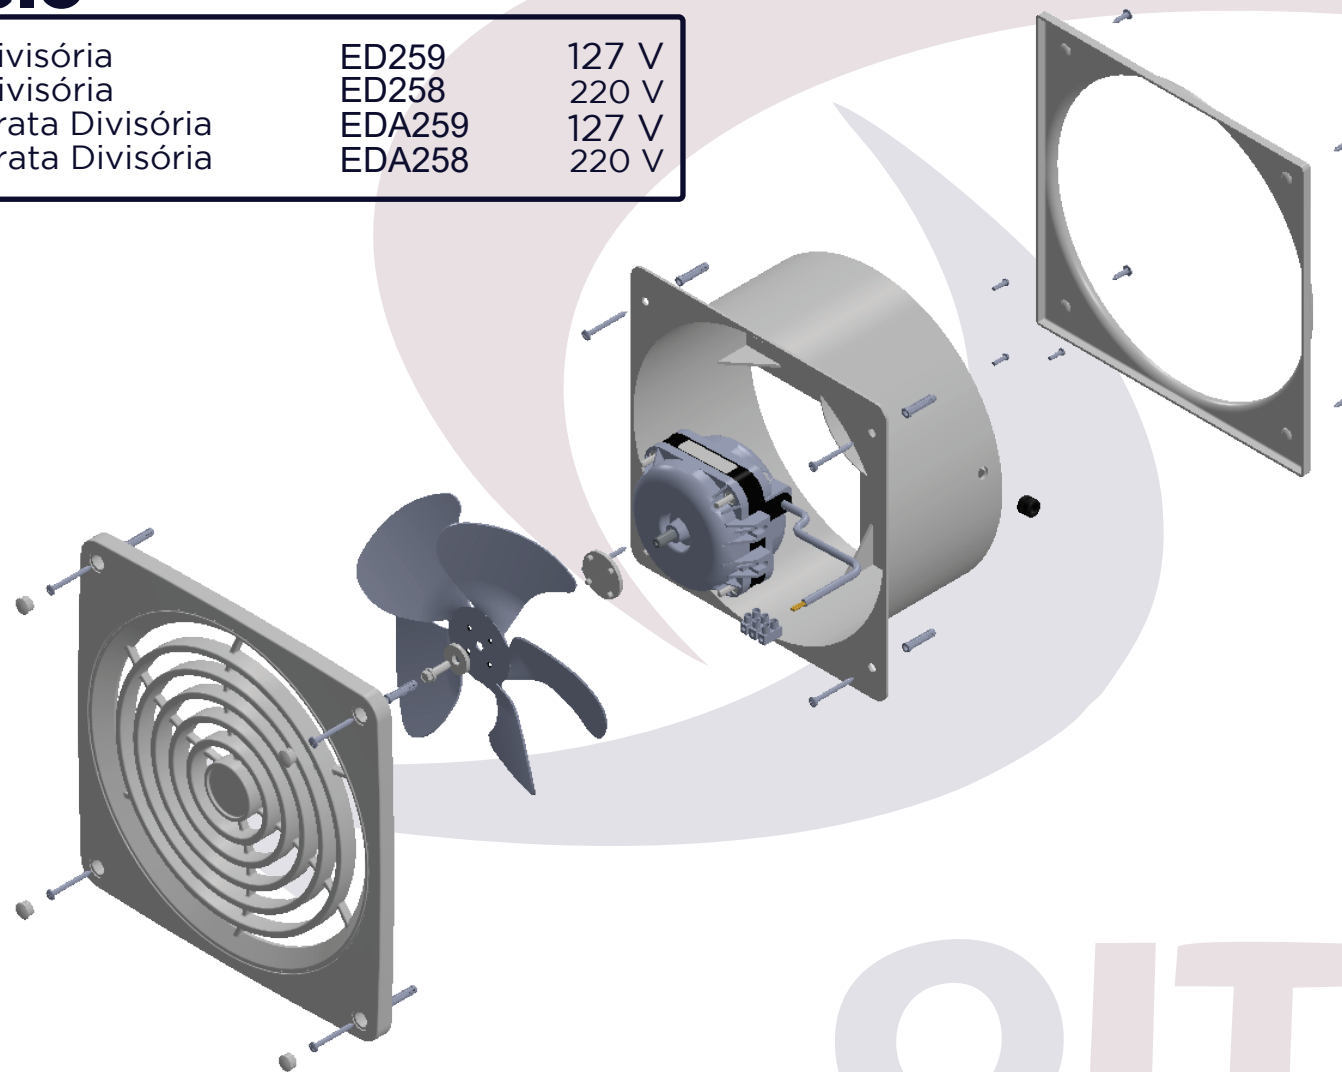

EXAUSTOR ITC TOP COM DIVISÓRIA

Modelo

ITC TOP Divisória	ED259	127 V
ITC TOP Divisória	ED258	220 V
ITC TOP Prata Divisória	EDA259	127 V
ITC TOP Prata Divisória	EDA258	220 V

OITC