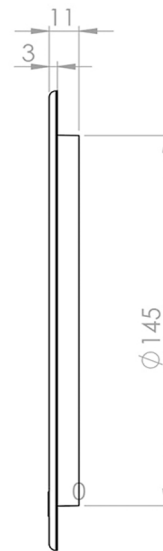

GR PARA VIDRO 150

GRUPOITC