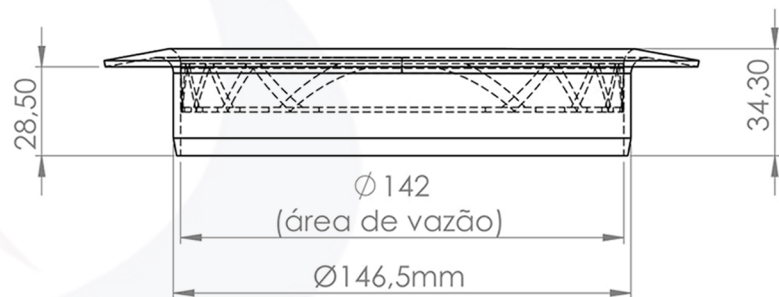

GR 150

ÁREA DE VAZÃO
11 cm²

GRUPOITC