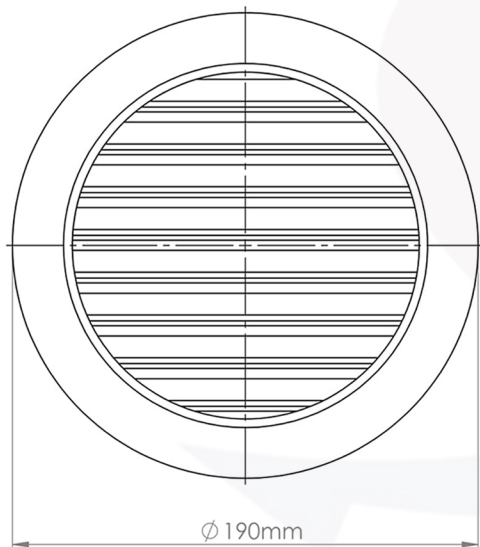

GR 150

ÁREA DE VAZÃO
11 cm²

GRUPOITC