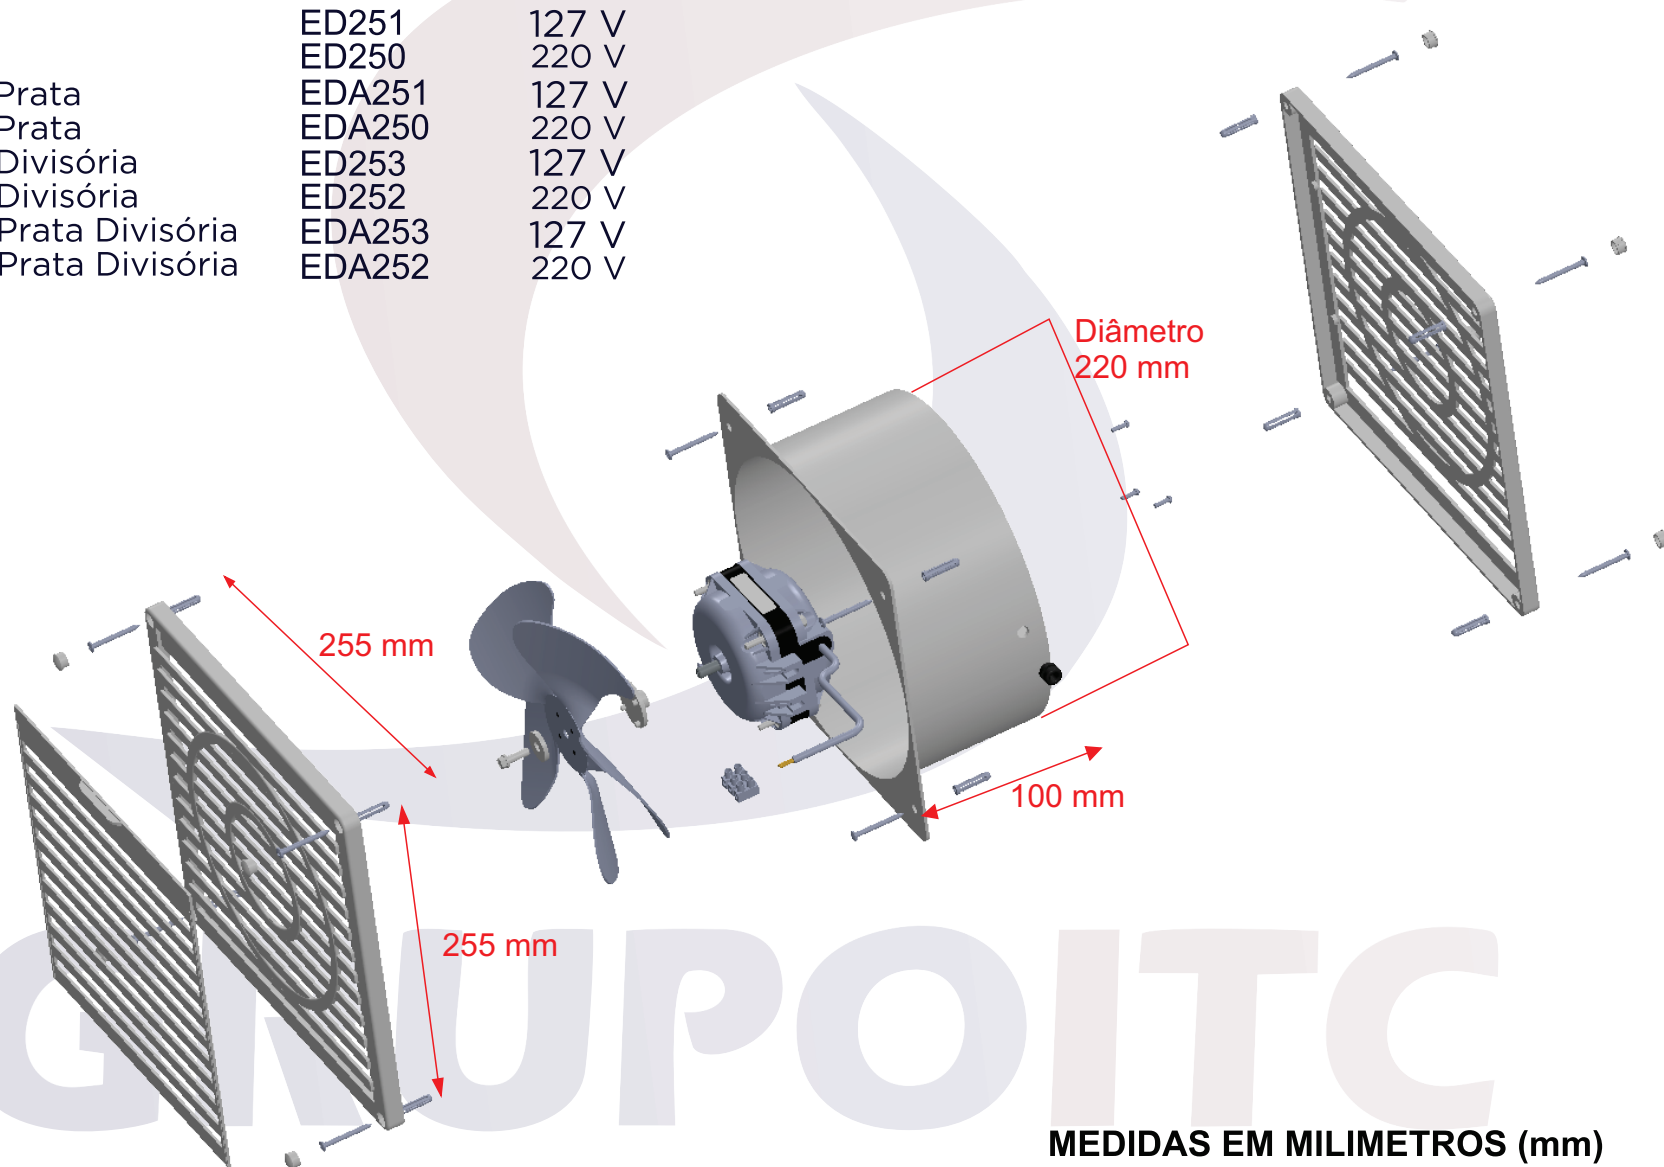

# EXAUSTOR ITC CATARINA

## Modelo

ITC Catarina	ED251	127 V
ITC Catarina	ED250	220 V
ITC Catarina Prata	EDA251	127 V
ITC Catarina Prata	EDA250	220 V
ITC Catarina Divisória	ED253	127 V
ITC Catarina Divisória	ED252	220 V
ITC Catarina Prata Divisória	EDA253	127 V
ITC Catarina Prata Divisória	EDA252	220 V

MEDIDAS EM MILIMETROS (mm)