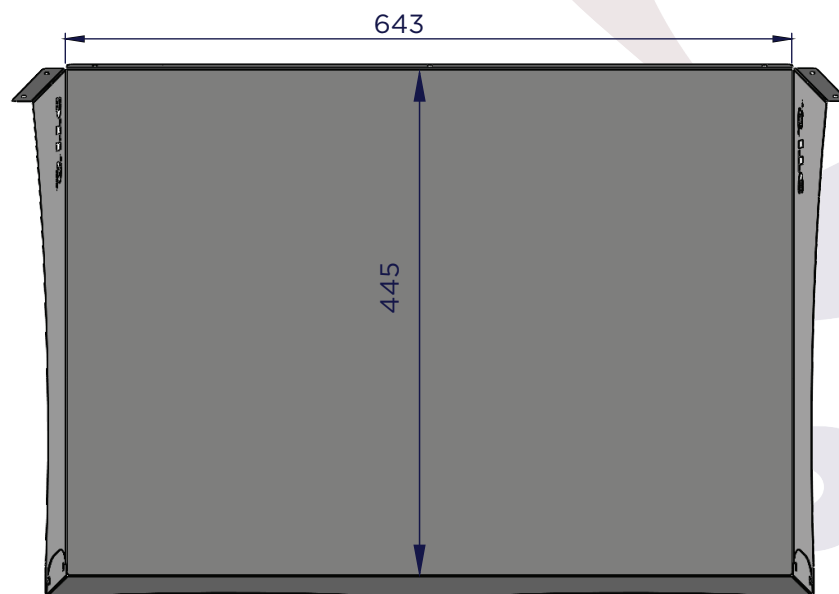

# TELHADINHO PARA AR CONDICIONADO

Material: Chapa de aço 0,5 mm  
Pintura Externa: Branco  
Pintura Interna: Cinza