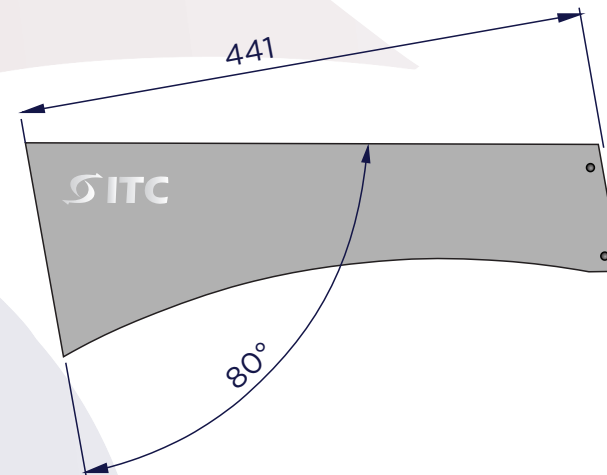

# TELHADINHO PARA AR CONDICIONADO

Material: Chapa de aço 0,5 mm  
Pintura Externa: Branco  
Pintura Interna: Cinza