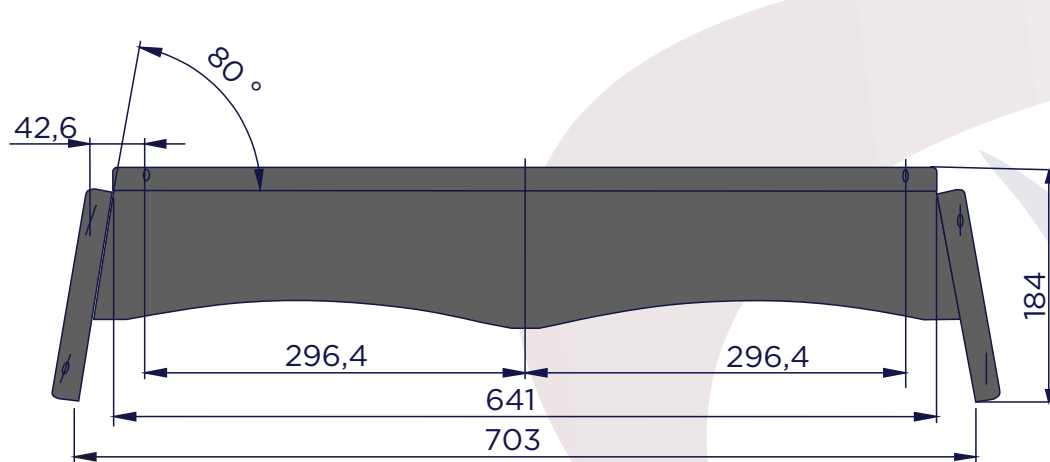

# TELHADINHO PARA AR CONDICIONADO

Material: Chapa de aço 0,5 mm  
Pintura Externa: Branco  
Pintura Interna: Cinza